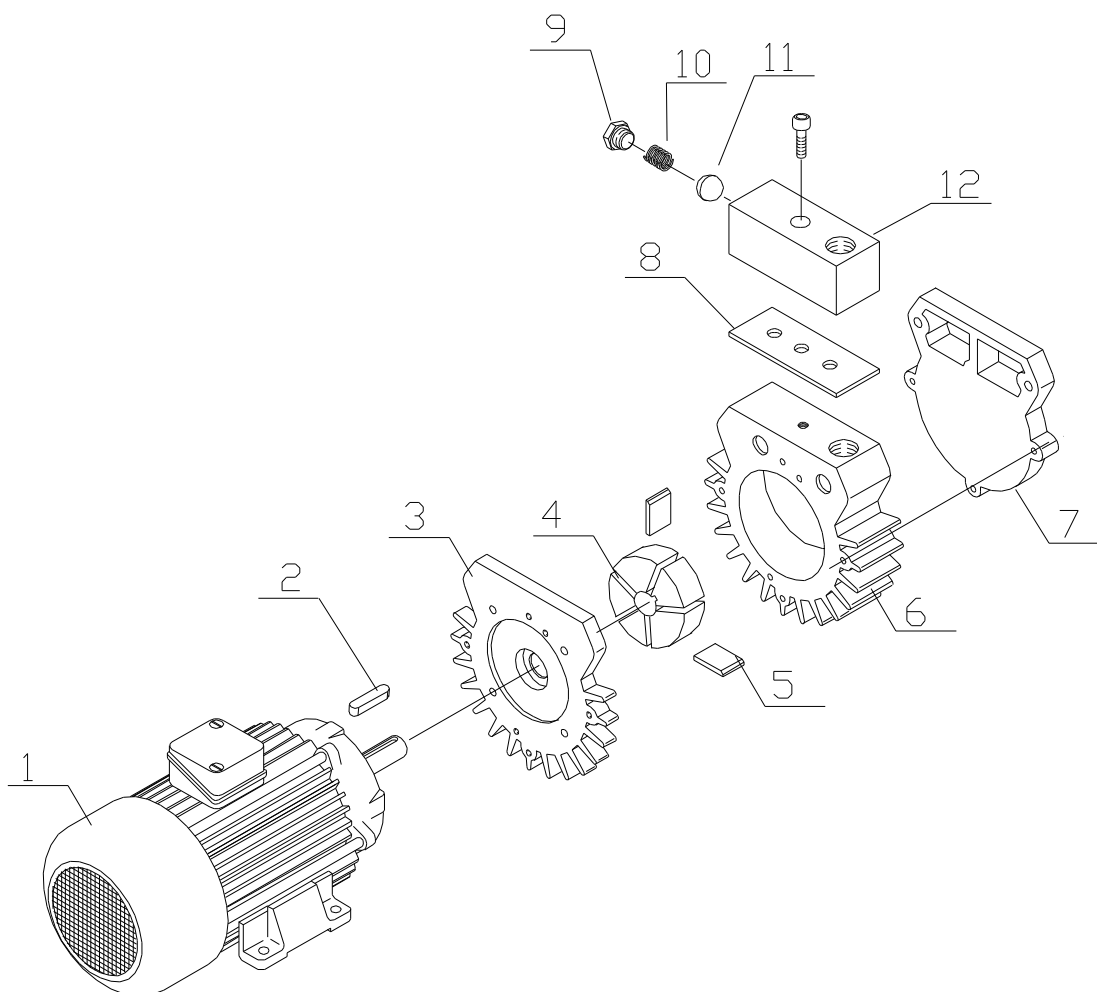

POMPA – PUMP 3 S

KIT RICAMBI - SPARE PARTS	Denominazione - Description	Posizione - Position
3 S		
34039	kit palette – blades kit	5

N. Rif	Denominazione	Description	Q.tà-Quantity 3 S
1	Motore	Motor	NOTA - NOTE
2	Chiavetta	Key	1
3	Testata lato motore	Front cover	1
4	Rotore	Rotor	1
5	Paletta	Blades	5
6	Statore	Stator	1
7	Testata	Rear cover	1
8	Guarnizione valvola aspirazione-mandata	Suction-delivery valve gasket	1
9	Silenziatore	Silence valve	1
10	Molla	Spring	1
11	Sfera	Sphere	1
12	Valvola aspirazione-mandata	Suction-delivery valve	1

NOTA: Specificare tensione e potenza in fase d'ordine

NOTE : Specify the voltage and output power at the time of the order