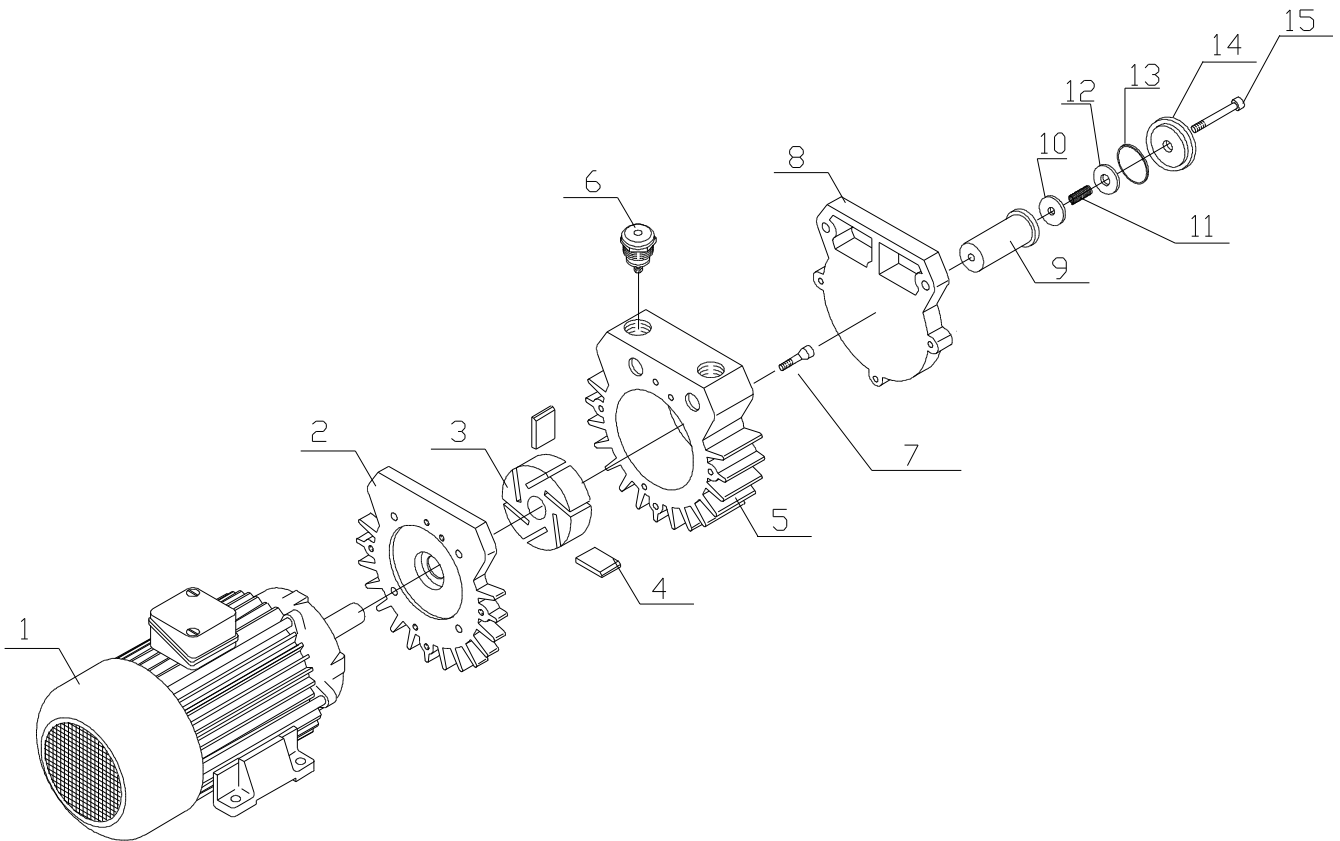

POMPA – PUMP 6 – 10 S

KIT RICAMBI - SPARE PARTS		Denominazione - Description	Posizione - Position
6 S	10 S		
34040	34042	kit palette – blades kit	4
43706		kit cartuccia – cartridge kit	9

N. Rif. Ref n.	Denominazione	Description	Q.tà-Quantity 6 S	Q.tà-Quantity 10 S
1	Motore	Motor	NOTA - NOTE	NOTA - NOTE
2	Testata lato motore	Front cover	1	1
3	Rotore	Rotor	1	1
4	Paletta	Blades	6	6
5	Statore	Stator	1	1
6	Valvola silenziatrice	Silent valve	1	1
7	Vite conica	Conical screw	1	1
8	Testata	Rear cover	1	1
9	Cartuccia filtro aspirazione	Suction filter cartridge	1	1
10	Dischetto in gomma	Rubber disc	1	1
11	Molla premi filtro	Filter spring	1	1
12	Rondella	Washer	--	1
13	Guarnizione O.R.	O-ring	1	1
14	Tappo porta filtro	Filter holder plug	1	1
15	Vite	Screw	1	1

NOTA: Specificare tensione e potenza in fase d'ordine

NOTE : Specify the voltage and output power at the time of the order